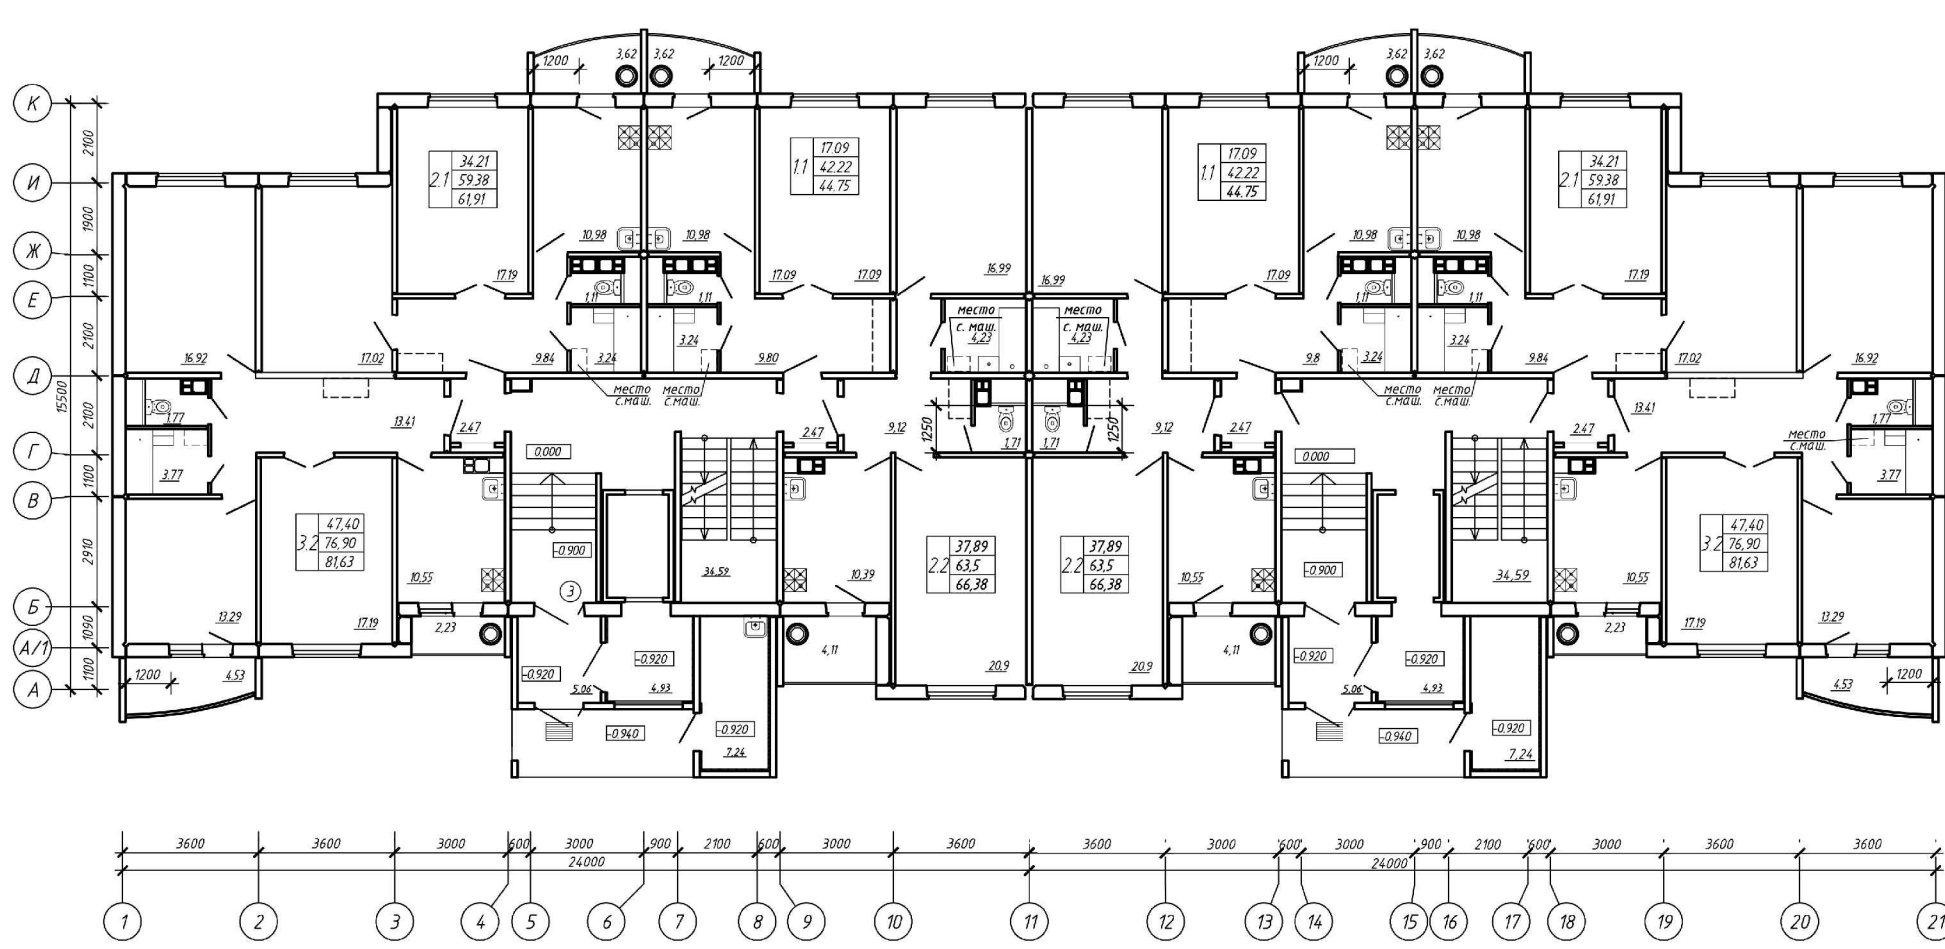

Группа многоквартирных жилых домов в микрорайоне "Тексер" в г. Барановичи

Развёртка по дворовым фасадам. Цветовое решение

Главный фасад жил. дома по гп3. Цветовое решение

Боковые фасады жил. дома по гп3. Цветовое решение

План 1-го этажа жил. дома по гп3.

План типового этажа жил. дома по гп3.

Боковые фасады жил. дома по гп2. Цветовое решение

Главный фасад жил. дома по гп2. Цветовое решение

План 1-го этажа жил. домов по гп2 и гп1.