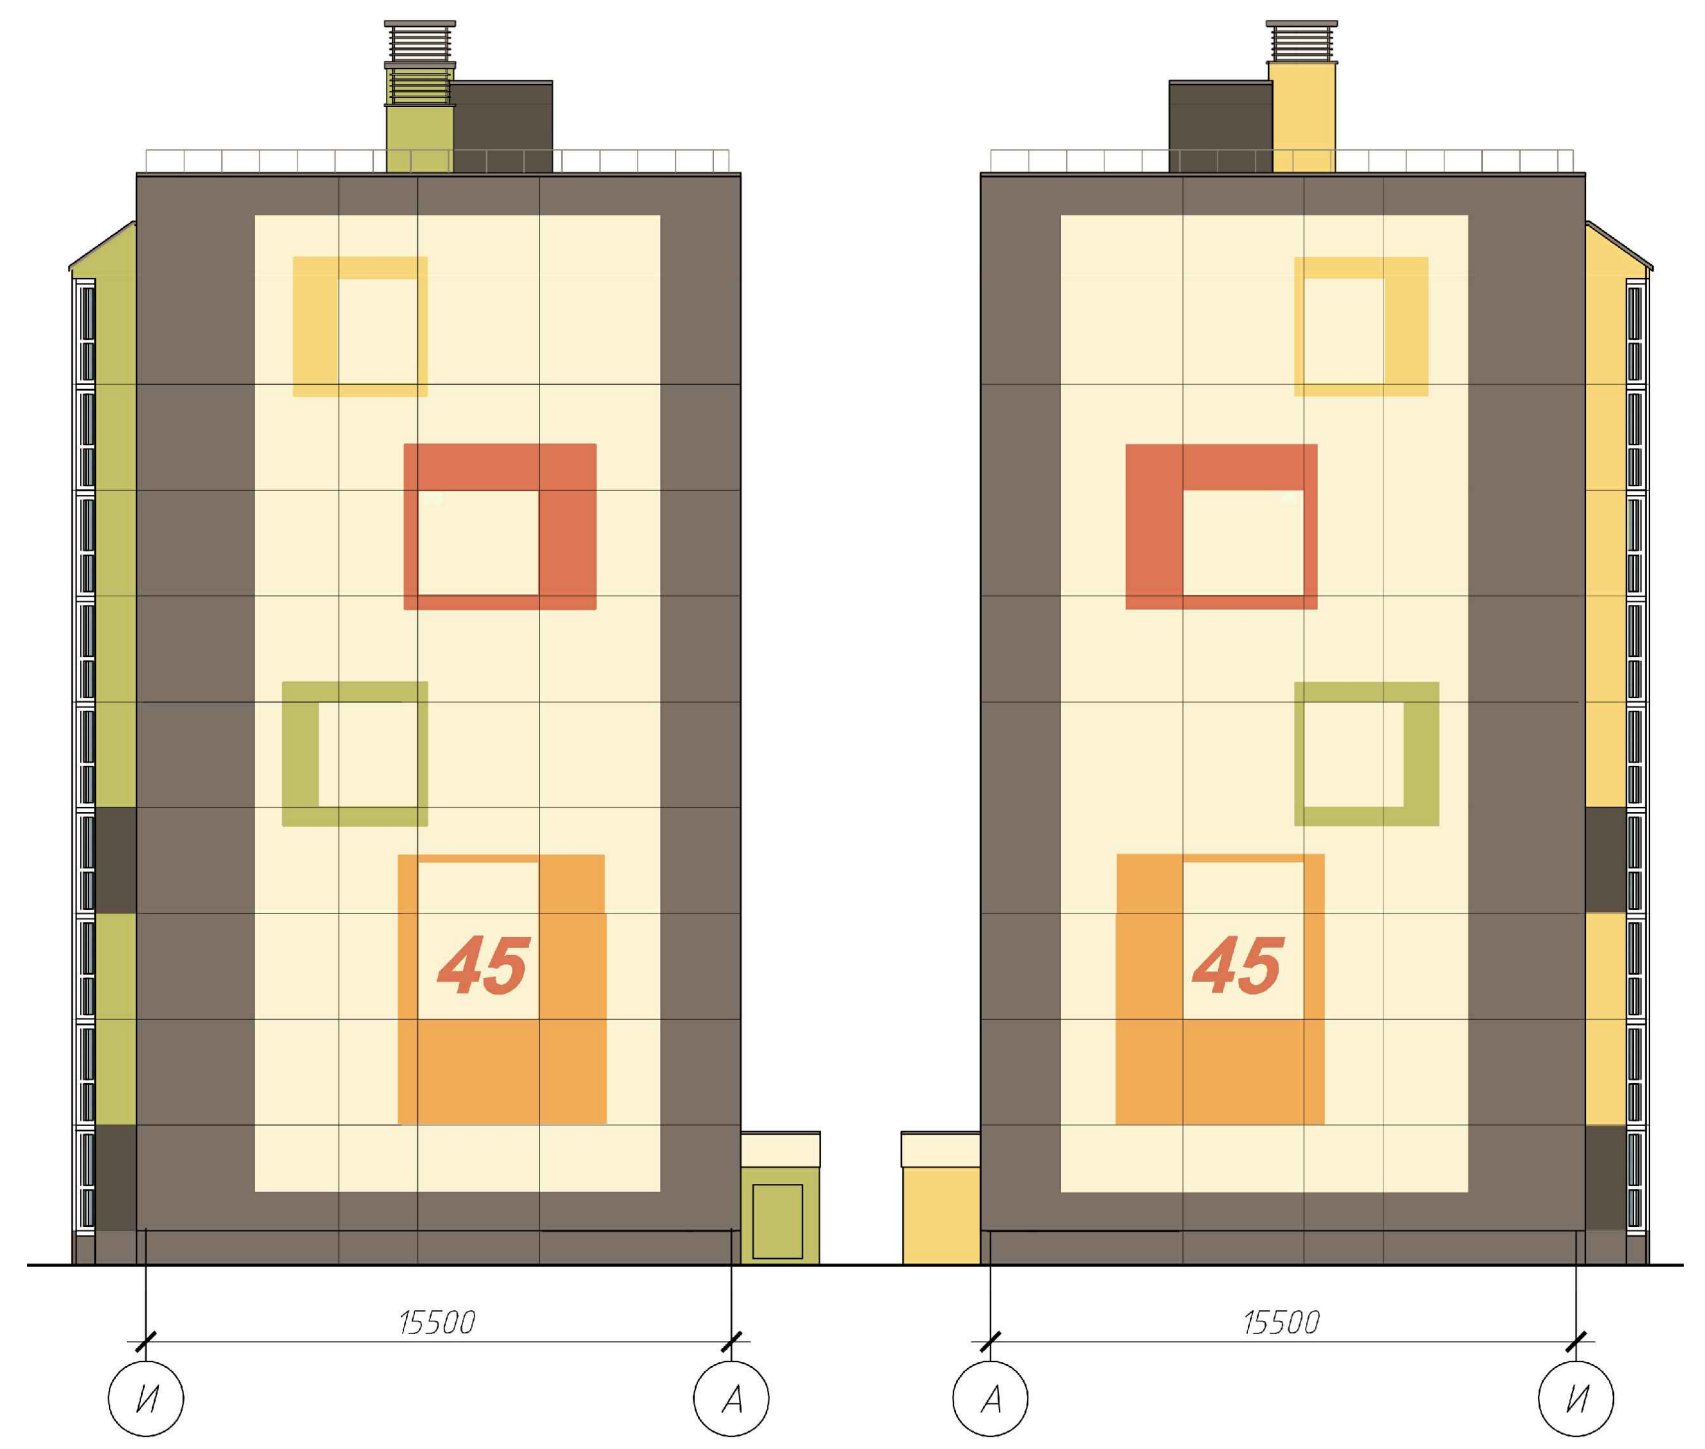

Группа многоквартирных жилых домов в микрорайоне "Тексер" в г. Барановичи

Развёртка по дворовым фасадам. Цветовое решение

Главный фасад жил. дома по гп3. Цветовое решение

Боковые фасады жил. дома по гп3. Цветовое решение

План 1-го этажа жил. дома по гп3.

План типового этажа жил. дома по гп3.

Боковые фасады жил. дома по гп2. Цветовое решение

Главный фасад жил. дома по гп2. Цветовое решение

План 1-го этажа жил. домов по гп2 и гп1.