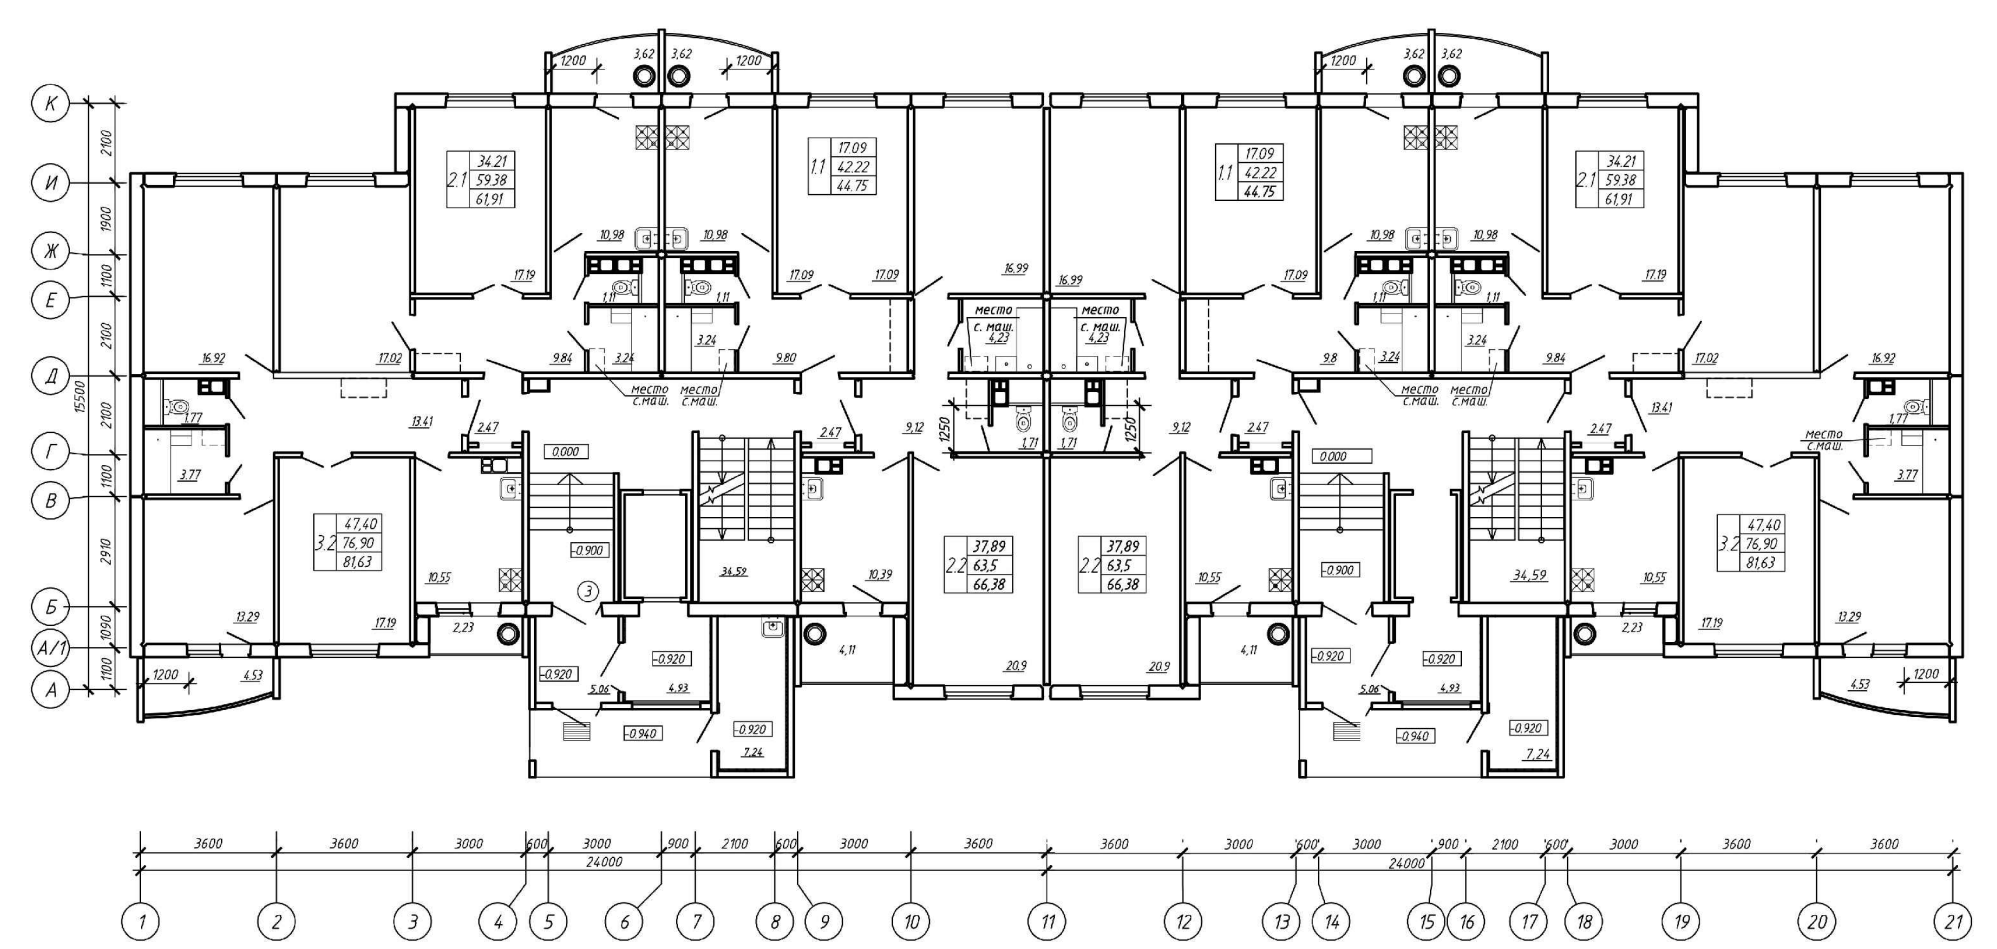

Группа многоквартирных жилых домов в микрорайоне "Тексер" в г. Барановичи

Развёртка по дворовым фасадам. Цветовое решение

Главный фасад жил. дома по гп3. Цветовое решение

Боковые фасады жил. дома по гп3. Цветовое решение

План 1-го этажа жил. дома по гп3.

План типового этажа жил. дома по гп3.

Боковые фасады жил. дома по гп2. Цветовое решение

Главный фасад жил. дома по гп2. Цветовое решение

План 1-го этажа жил. домов по гп2 и гп1.