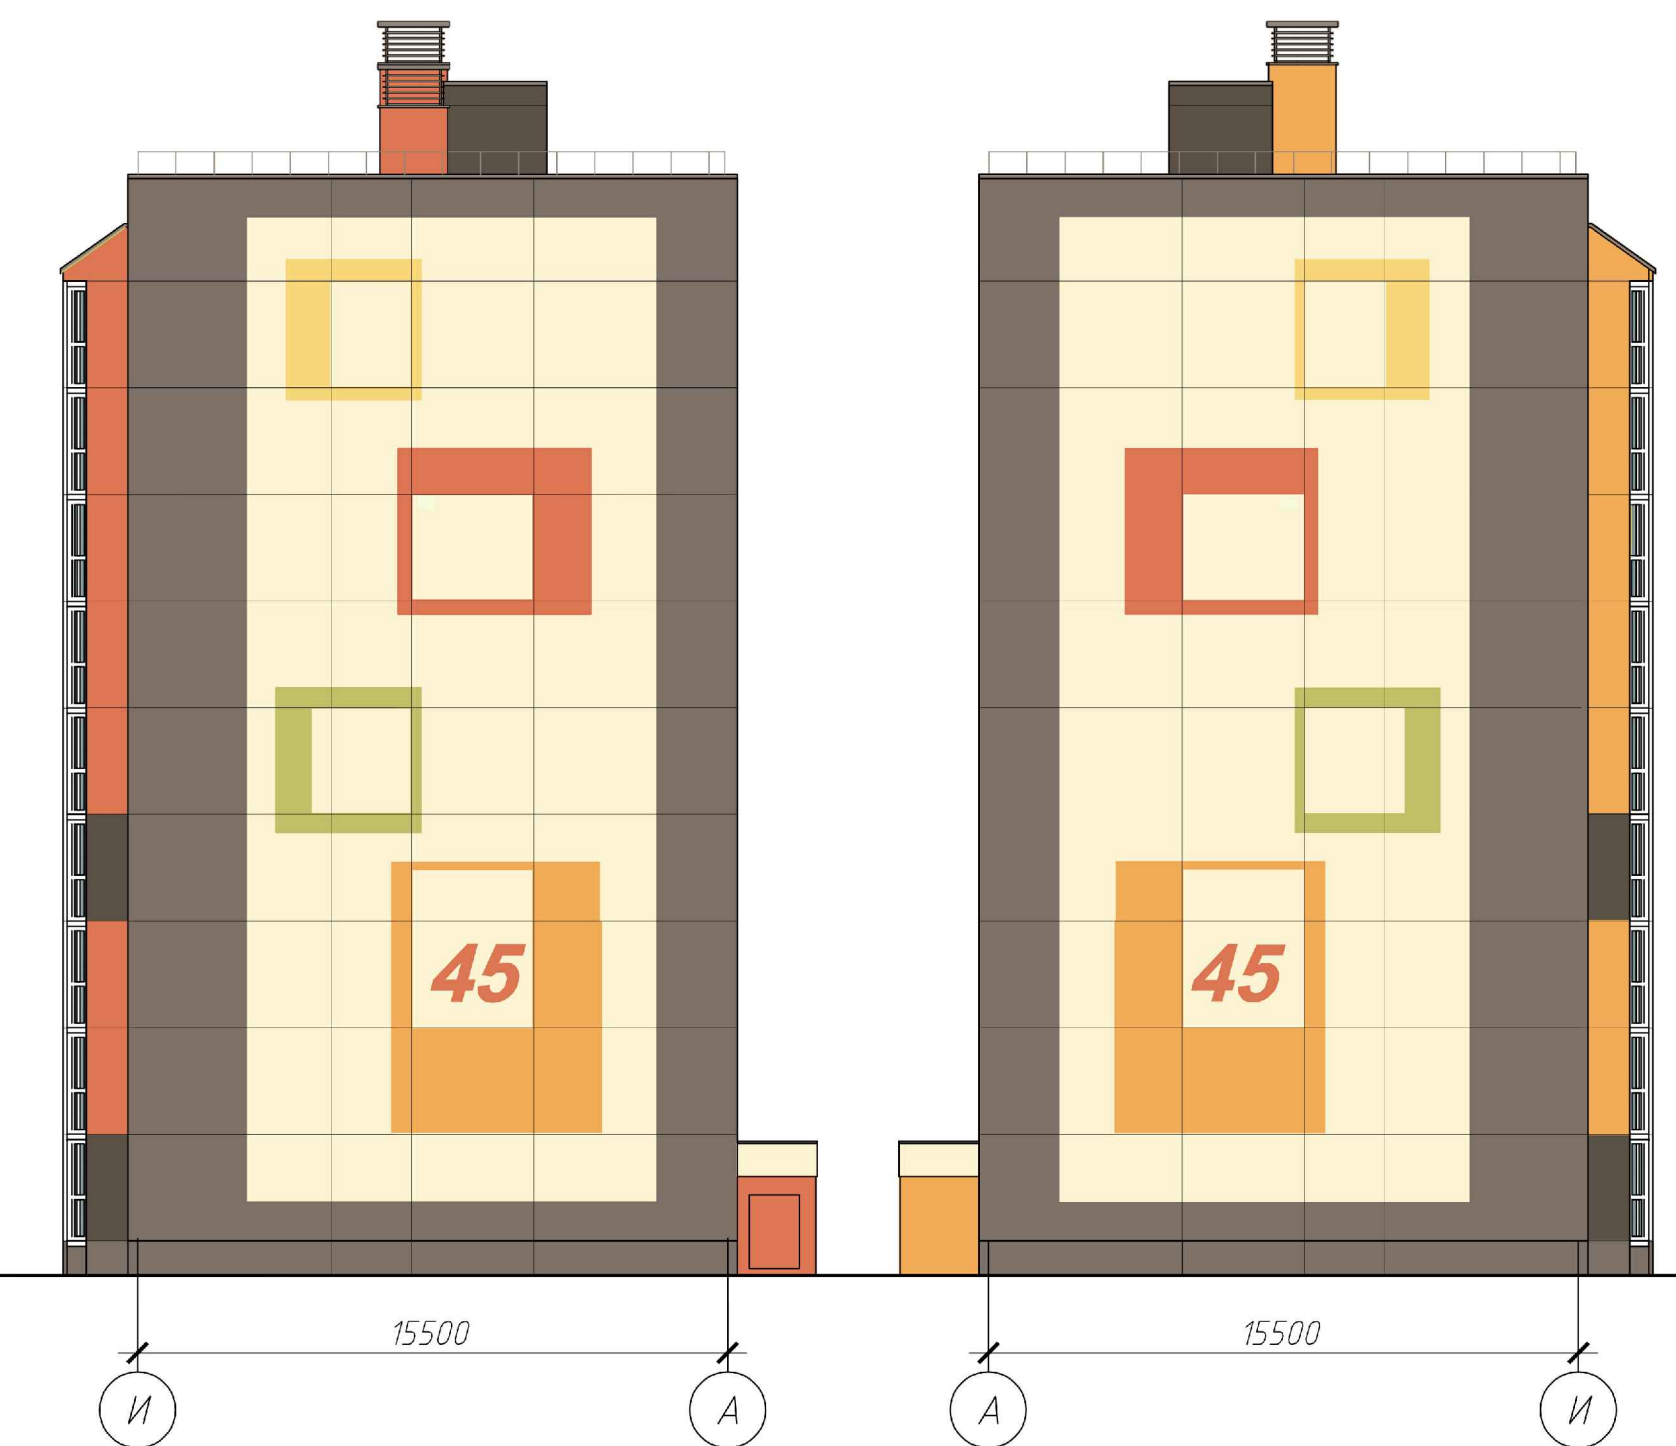

Группа многоквартирных жилых домов в микрорайоне "Тексер" в г. Барановичи

Развёртка по дворовым фасадам. Цветовое решение

Главный фасад жил. дома по гп3. Цветовое решение

Боковые фасады жил. дома по гп3. Цветовое решение

План 1-го этажа жил. дома по гп3.

План типового этажа жил. дома по гп3.

Боковые фасады жил. дома по гп2. Цветовое решение

Главный фасад жил. дома по гп2. Цветовое решение

План 1-го этажа жил. домов по гп2 и гп1.